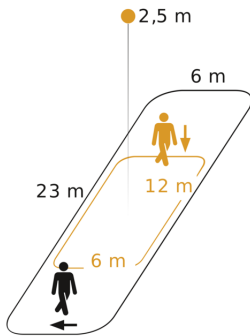

IS 345

V3 KNX - plafondbouw vierkant wit
EAN 4007841 079680
art.nr. 079680

Registratiebereik