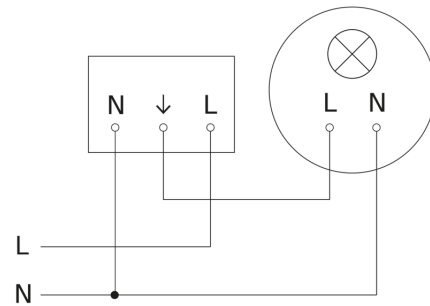

IS 345

V3 KNX - plafondbouw vierkant wit
EAN 4007841 079680
art.nr. 079680

Registratiebereik

Mogelijke montagehoogte: 2,50 m - 5,00 m
Oranje: radiaal
Zwart: tangential

Maten 1

Maten 2

aansluitschema Master

IS 345

V3 KNX - plafondbouw vierkant wit
EAN 4007841 079680
art.nr. 079680

aansluitschema Master/slave koppelin