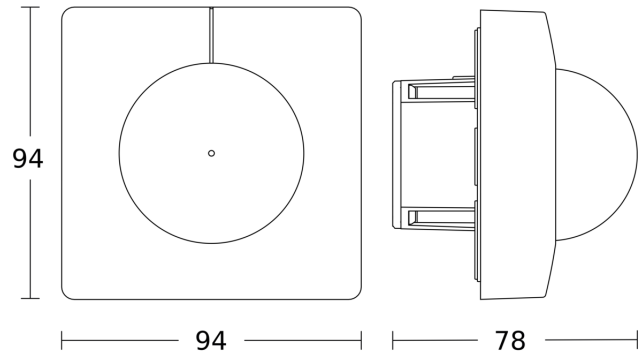

IS 345

V3 KNX - plafondbouw vierkant wit
EAN 4007841 079680
art.nr. 079680

Registratiebereik

Mogelijke montagehoogte: 2,50 m - 5,00 m
Oranje: radiaal
Zwart: tangential

Maten 1

Maten 2

aansluitschema Master

IS 345