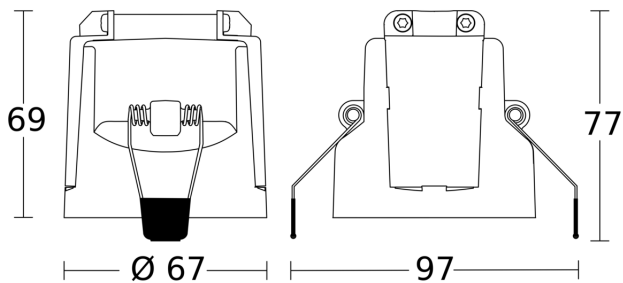

IS 345

V3 KNX - plafondbouw vierkant wit
EAN 4007841 079680
art.nr. 079680

Registratiebereik

Mogelijke montagehoogte: 2,50 m - 5,00 m
Oranje: radiaal
Zwart: tangential

Maten 1

Maten 2

aansluitschema Master

IS 345